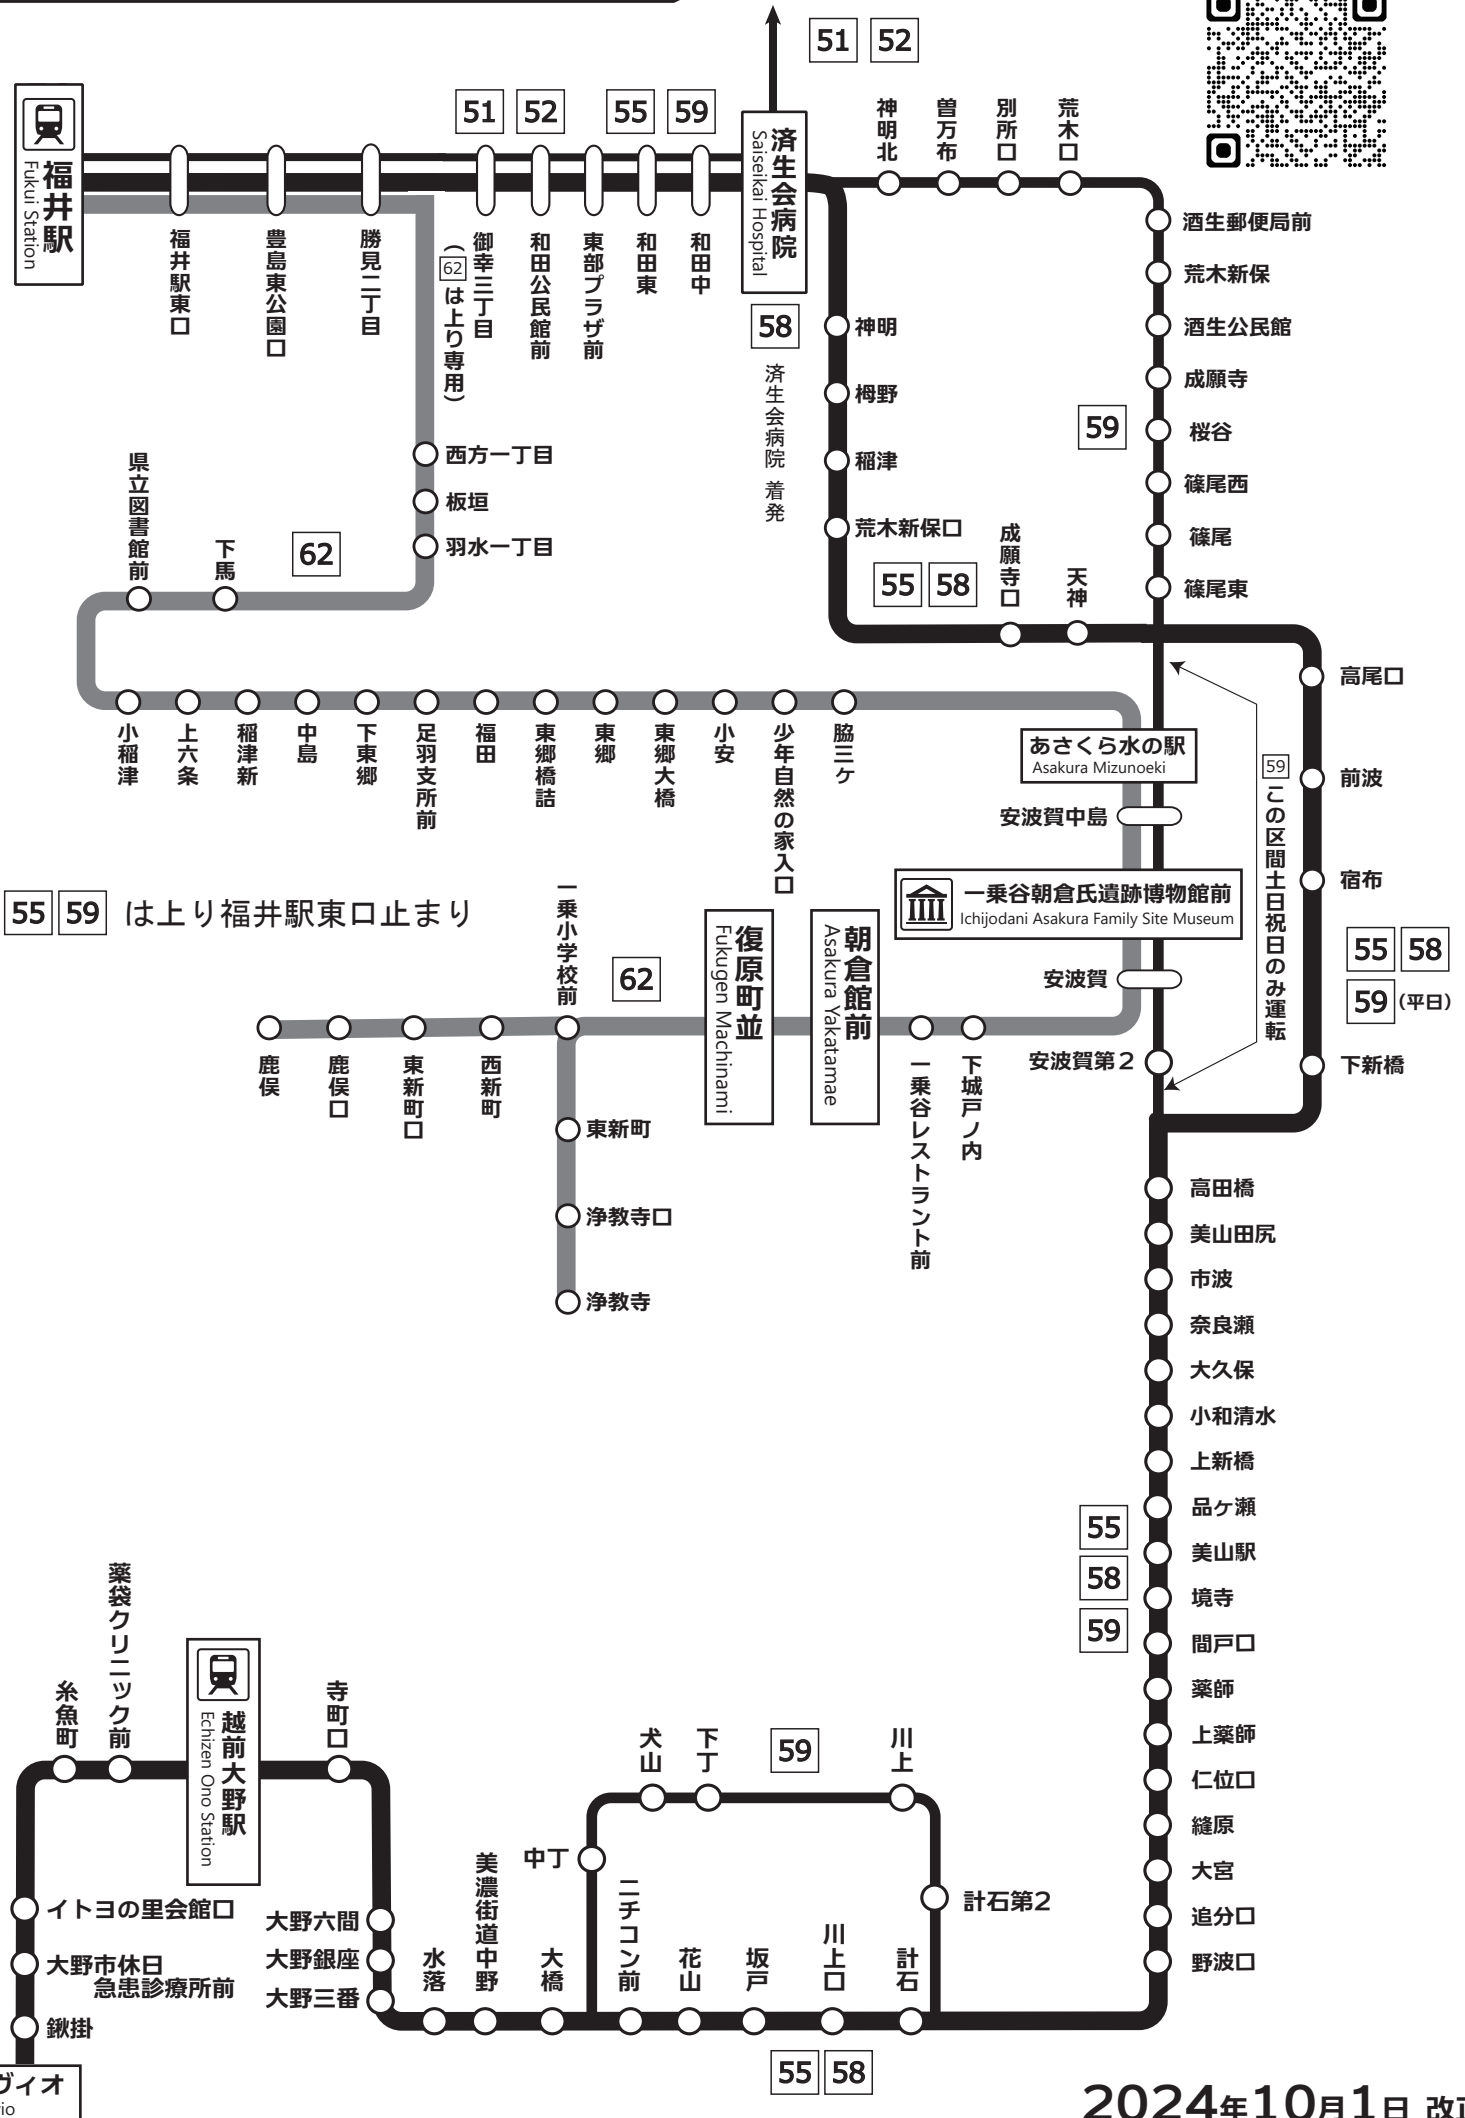

東郷・美山地区 運行系統図

Togo Miyama Area Bus Routemap

京福バスHP

2024年10月1日 改正